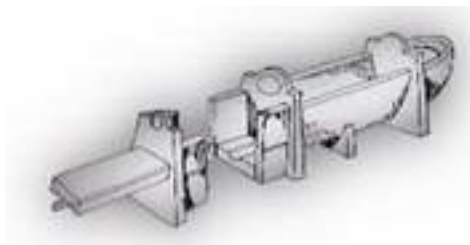

Fissaggio a pavimento o posa con elementi strutturali in acciaio inox. Solitamente progettati e realizzati in base alle richieste del committente.

Panca 01

Panca 02

Panca 03

Panca 04

Panca 05

Panca 06

Panca 07

Panca 08

Panca Fioriera Modulare misure a richiesta

Serie Arredo Urbano / Fioriere , in Pietra Lavica Naturale

Finitura a Filosega (levigata), bocciardata o spacco cava

Elementi per Arredo Urbano realizzabili in varie finiture o misure ,combinabili con inserti maiolicati per la personalizzazione del comune di appartenenza , per ottenere un effetto estetico e funzionale di tutto rispetto.

Fissaggio a pavimento o posa con elementi strutturali in acciaio inox. Solitamente progettati e realizzati in base alle richieste del committente.

Fioriera 01

Fioriera 02

Fioriera 03

Fioriera 04

Fioriera 05