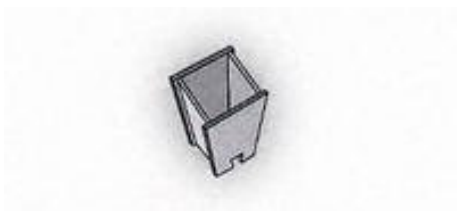

Serie Arredo Urbano / Fioriere , in Pietra Lavica Naturale

Finitura a Filosega (levigata), bocciardata o spacco cava

Elementi per Arredo Urbano realizzabili in varie finiture o misure ,combinabili con inserti maiolicati per la personalizzazione del comune di appartenenza , per ottenere un effetto estetico e funzionale di tutto rispetto.

Fissaggio a pavimento o posa con elementi strutturali in acciaio inox. Solitamente progettati e realizzati in base alle richieste del committente.

Fioriera 01