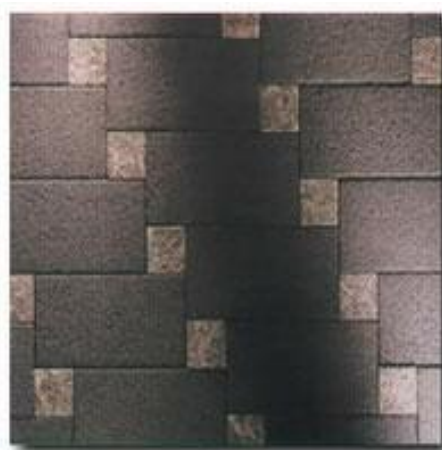

Serie Cattedrale