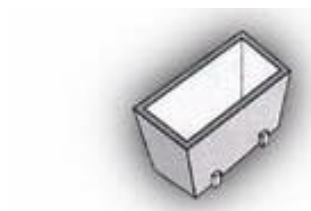

Fioriera 02